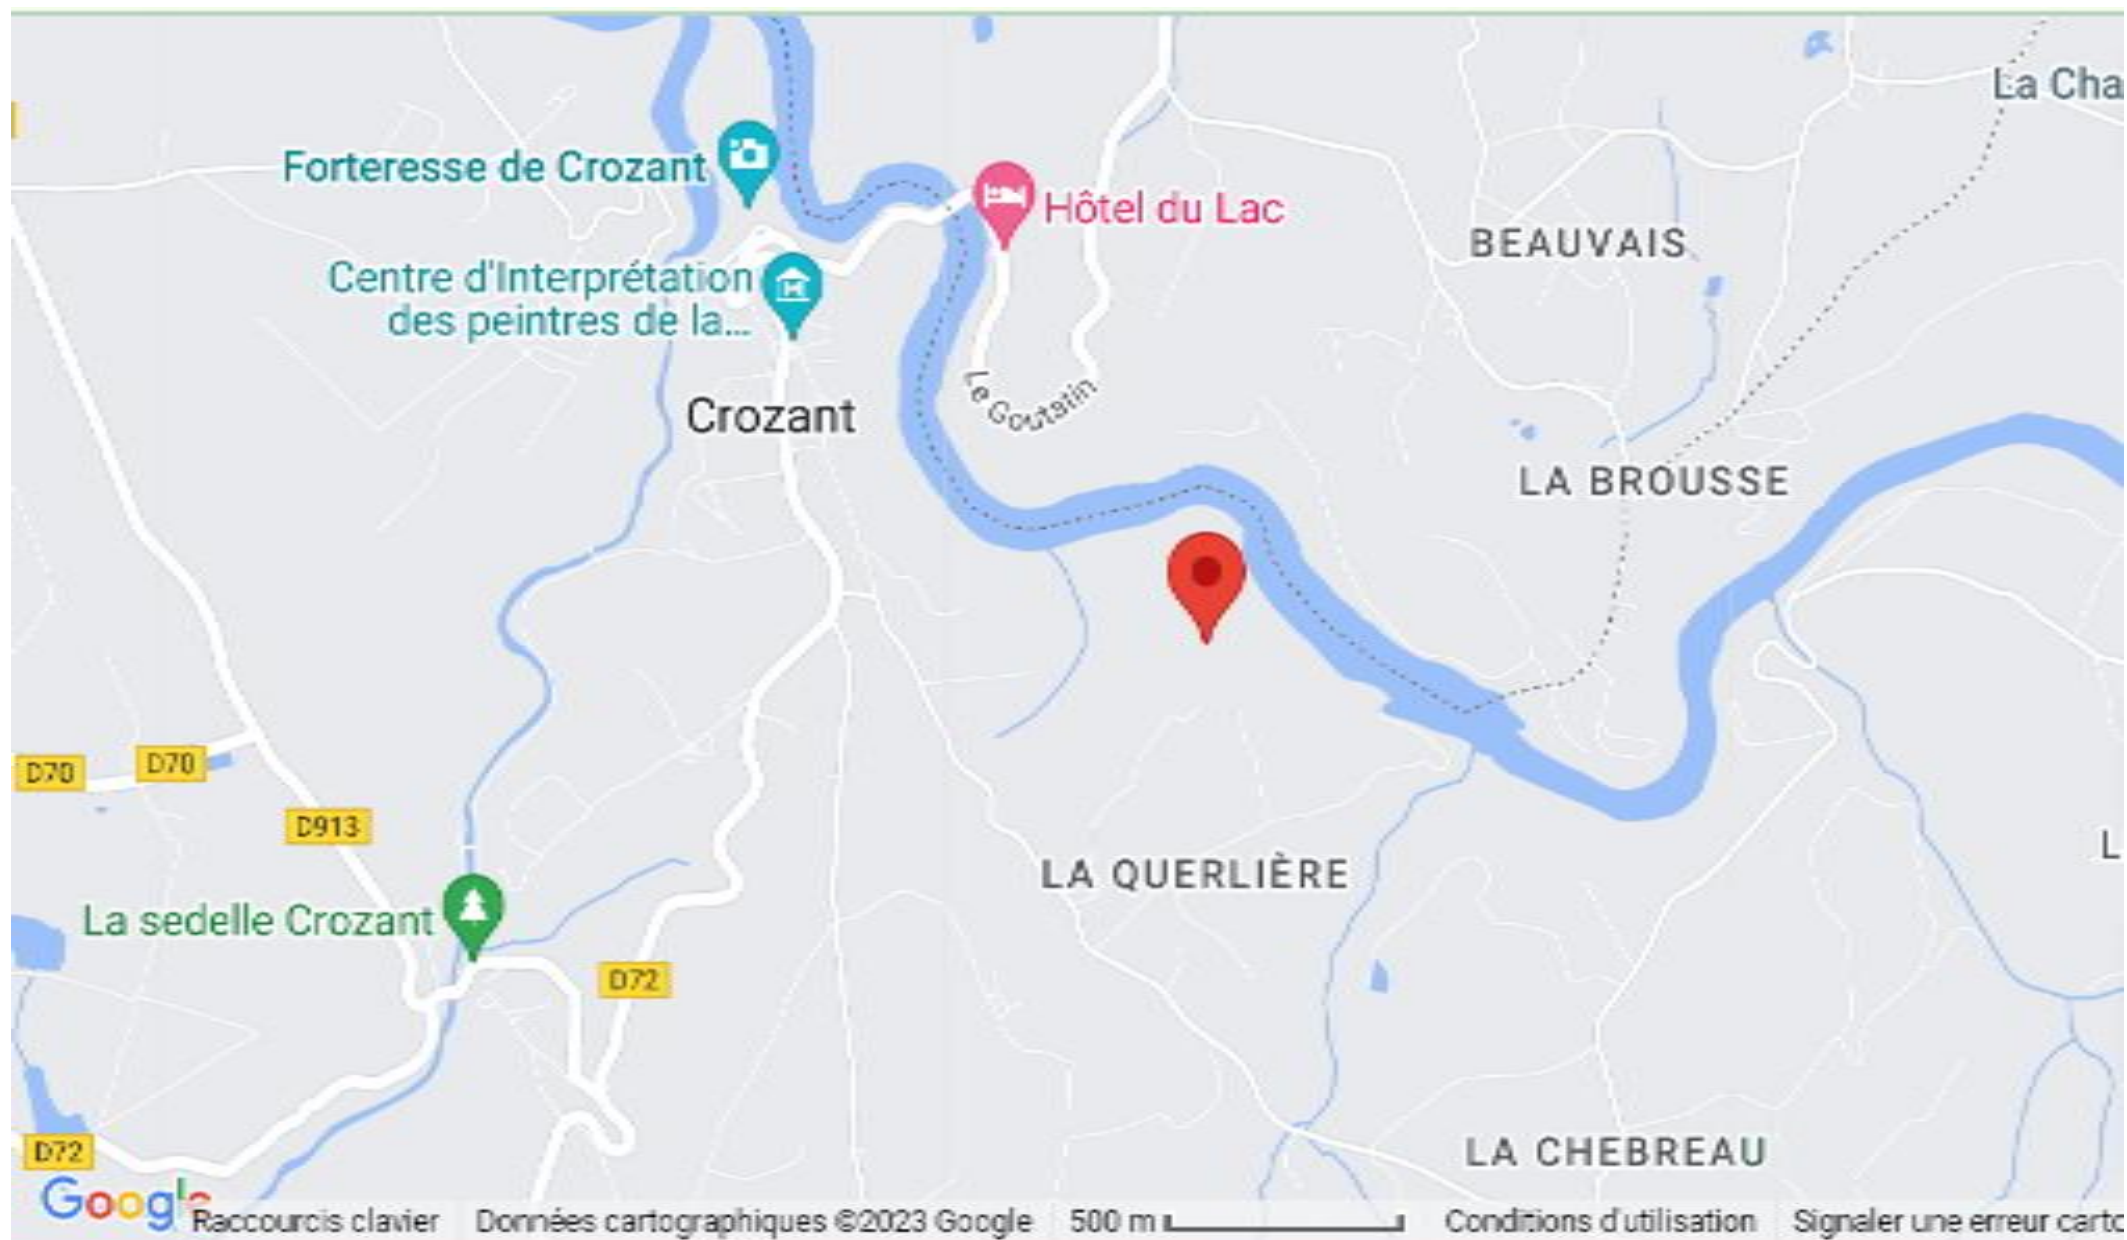

Crozant se trouve proche de la  
sortie 23 de l'autoroute A20

**Coordonnées GPS : 46°23'9.43"N - 1°37'59.76"E**

**A = accueil**