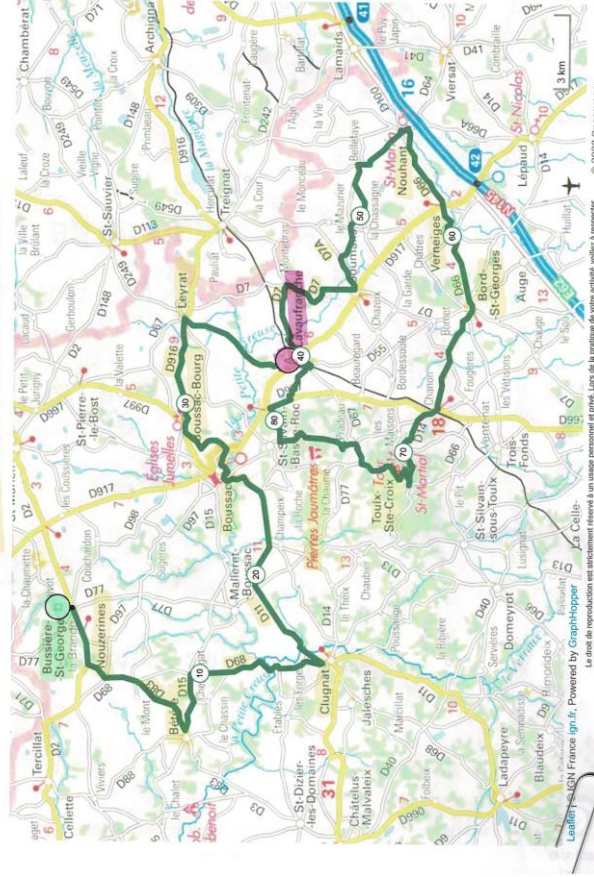

31/01/2022 12:07

OpenRunner

14201331 | Cyclisme - Route | Etape 1-5 Les Routes Creusoises
Bussière-Saint-Georges -> Lavaurfranche
183.836 km 1053 m 1088 m - 297 m 649 m

<https://www.openrunner.com>

14166649 | Cyclisme - Route | CLM Routes Creusoises

Gouzon -> Gouzon

19.833 km 59 m 63 m 376 m 427 m

Leaflet | © IGN France ign.fr, Powered by GraphHopper

Le droit de reproduction est strictement réservé à un usage personnel et privé. Lors de la pratique de votre activité, veuillez à respecter les propriétés et chemins privés et assurez-vous de la praticabilité du parcours.

© 2022 Openrunner

14186658 | Cyclisme - Route | Routes Creusoises étape 3-4

Parsac -> MASBOT
75.27 km 105.2 m 909 m 347 m 596 m

Le droit de reproduction est strictement réservé à un usage personnel et privé. Lors de la pratique de votre activité, veillez à respecter les propriétés et chemins privés et assurez-vous de la praticabilité du parcours.

© 2022 Openrunner

FRANSECHES