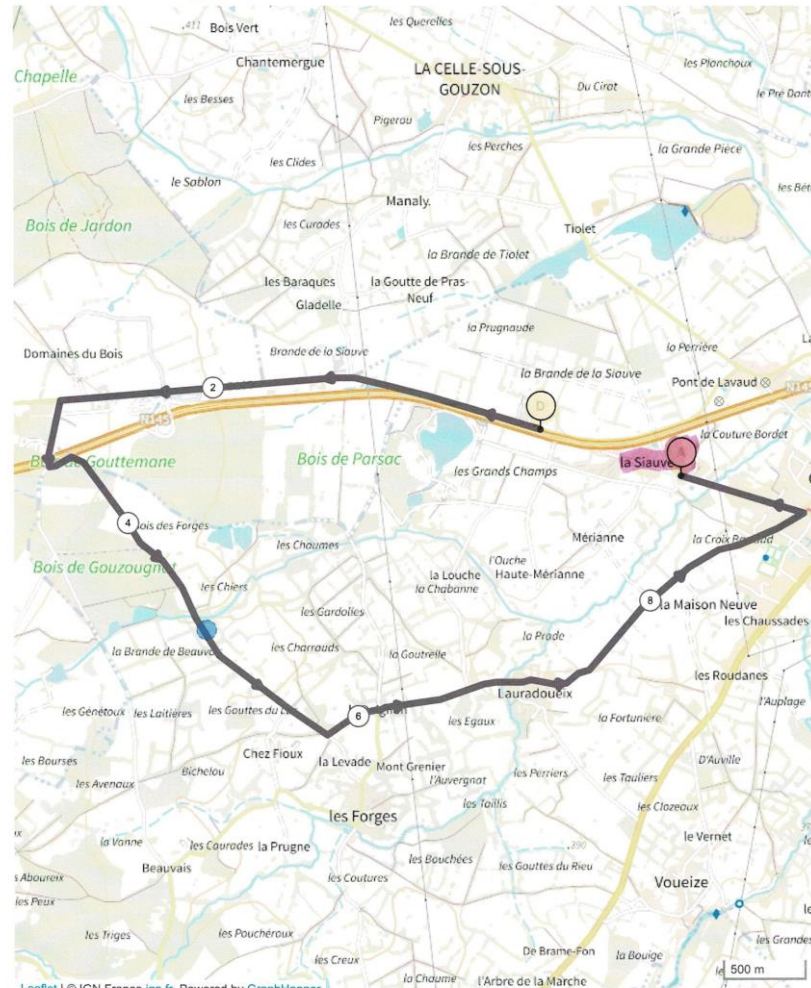

14166649 | Cyclisme - Route | CLM Routes Creusoises

Gouzon -> Gouzon

19.833 km 59 m 63 m 376 m 427 m

Leaflet | © IGN France ign.fr, Powered by GraphHopper

© 2022 Openrunner