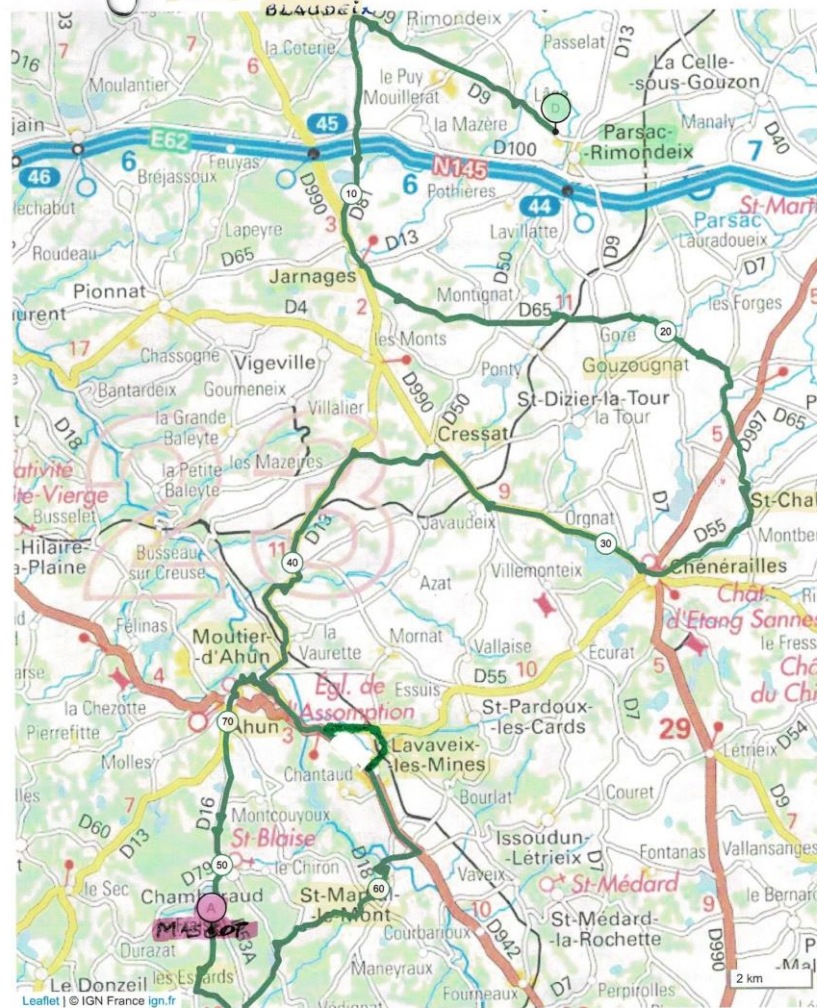

14186658 | Cyclisme - Route | Routes Creusoises étape 3-4

Parsac -> MASBOT
75.27 km 105.2 m 909 m 347 m 596 m

© 2022 Openrunner

FRANSECHES