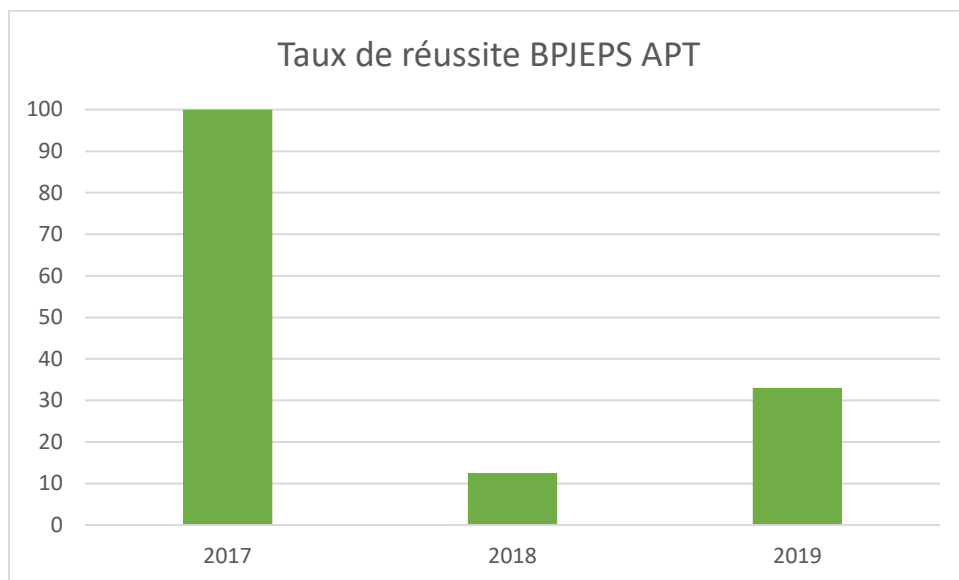

Statistiques sur la formation BPJEPS

La formation BPJEPS APT :

1. Les taux de réussites

Taux de réussite global sur les BPJEPS APT : 48,5 %.

2. Les taux d'insertion des apprenti.es

a. A la sortie

En cours de création sur la promotion 2021.

b. A 6 mois

En cours de création sur la promotion 2021.

c. Taux de reprise d'étude

En cours de création sur la promotion 2021.