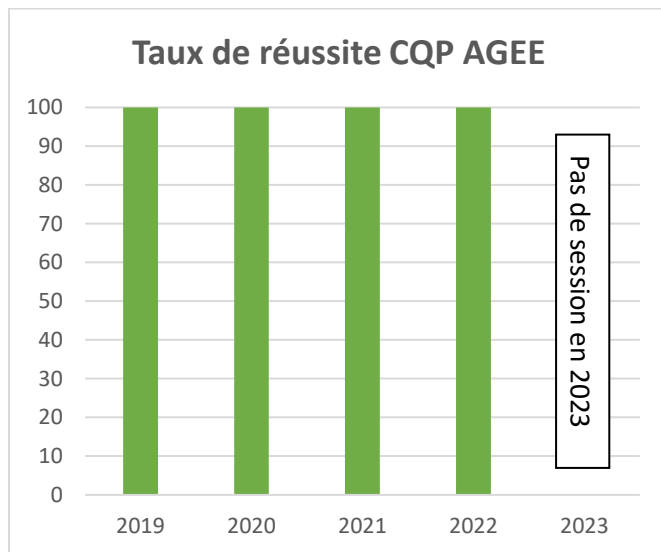

# Statistiques sur les formations CQP

Taux d'insertion dans l'emploi sur les formations CQP : 74 %

Les formations CQP JSJO - POEC :

*Taux de réussite global sur les CQP JSJO POEC : 74 %.*

Les formations CQP JSJO :

*Taux de réussite global sur le CQP JSJO : 64 %.*

*Taux de réussite tous CQP JSJO confondus : 70 %.*

Les formations CQP AGEE :

*Taux de réussite global : 100 %.*