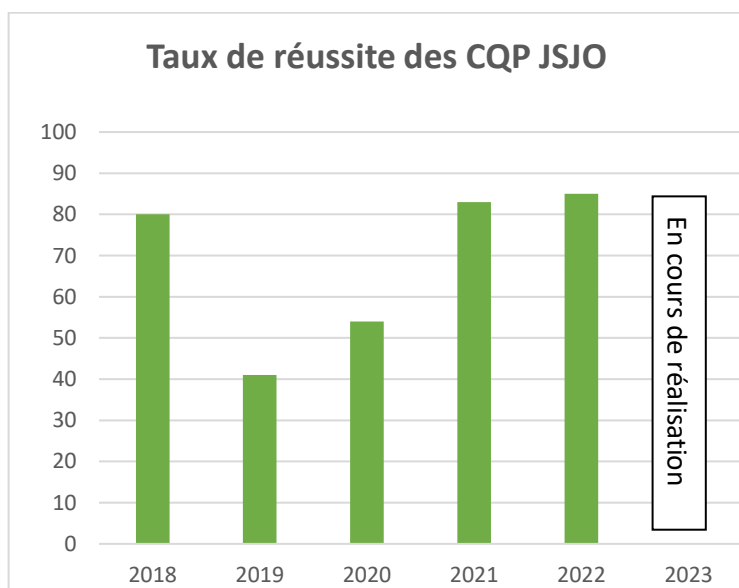

# Statistiques sur les formations CQP

Taux d'insertion dans l'emploi sur les formations CQP : 74 %

Les formations CQP JSJO - POEC :

*Taux de réussite global sur les CQP JSJO POEC : 74 %.*

Les formations CQP JSJO :

*Taux de réussite global sur le CQP JSJO : 64 %.*

*Taux de réussite tous CQP JSJO confondus : 70 %.*

Les formations CQP AGEE :

*Taux de réussite global : 100 %.*