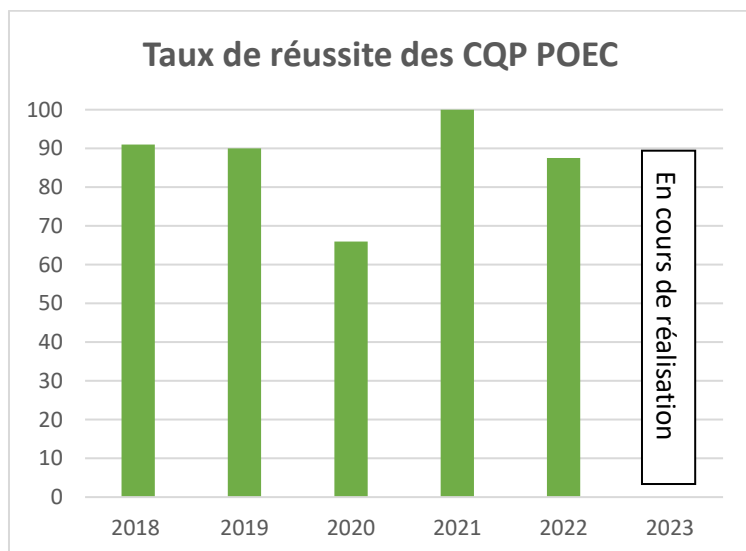

# Statistiques sur les formations CQP

Taux d'insertion dans l'emploi sur les formations CQP : 74 %

Les formations CQP JSJO - POEC :

*Taux de réussite global sur les CQP JSJO POEC : 74 %.*

Les formations CQP JSJO :

*Taux de réussite global sur le CQP JSJO : 64 %.*

*Taux de réussite tous CQP JSJO confondus : 70 %.*

Les formations CQP AGEE :

*Taux de réussite global : 100 %.*