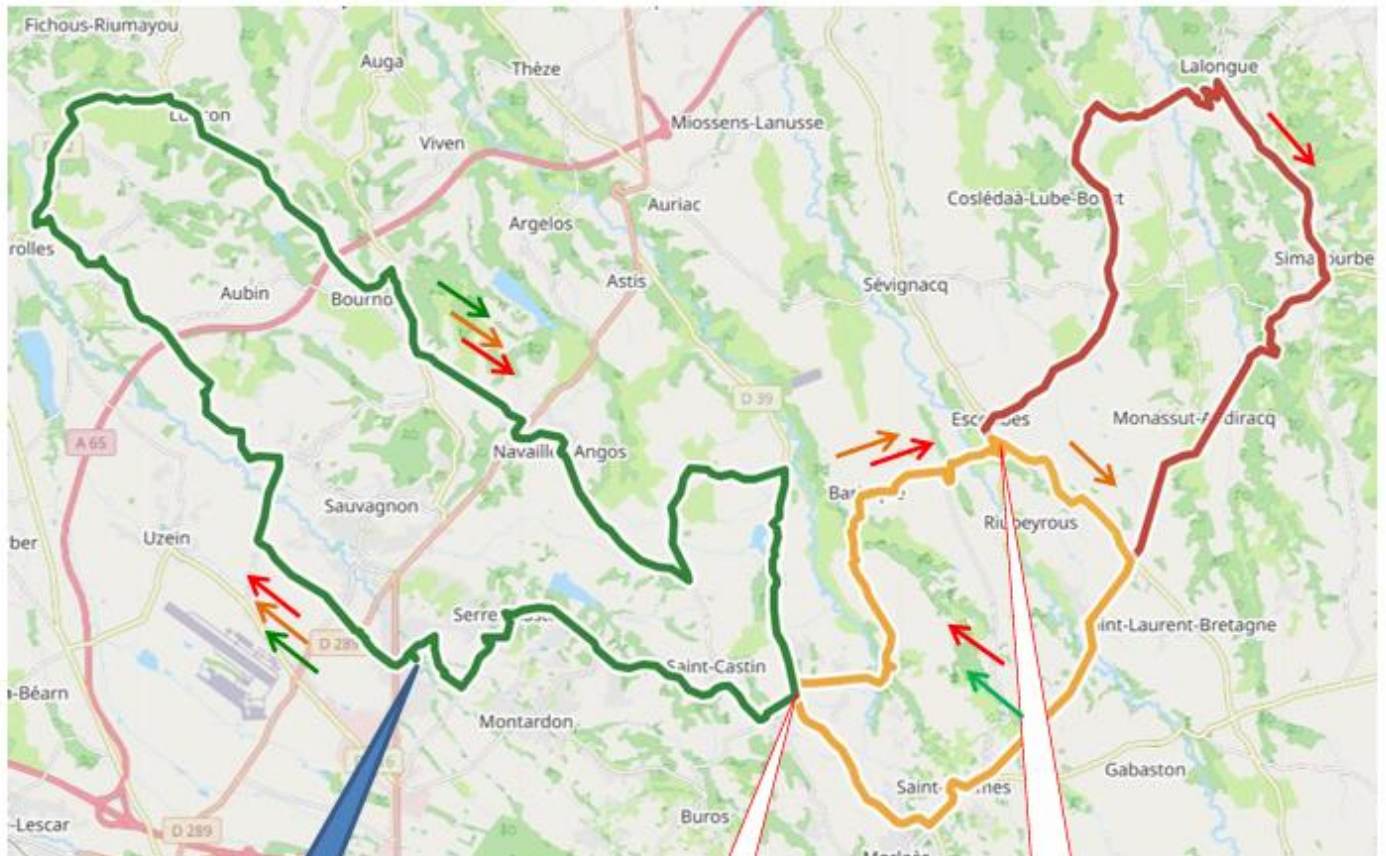

### 34<sup>EME</sup> RANDONNÉE CYCLOTOURISME

DÉPART À PARTIR DE 13 H30 À LA  
LA SALLE LIBEN (COMPLEXE SPORTIF)

CIRCUITS : 52 -75 -95 KMS  
SUR OPEN RUNNER 20626403 -20626405-20626408

- COLLATION : AU DÉPART, AU RAVITAILLEMENT SUR LE  
75 ET 95 - ET À L'ARRIVÉE.  
- MANIFESTATION OUVERTE À TOUS. ( 6E)

## RANDONNEE CYCLO DE SERRES CASTET

SAMEDI 26 AVRIL 2025

Départ : 13h30 Arrivée 17h30

Circuit 1 => 52 km Dénivelé 451 m => Circuit [20626403](#) sur OpenRunner

Circuit 2 => 75 km Dénivelé 745 m => Circuit [20626405](#) sur OpenRunner

Circuit 3 => 95 km Dénivelé 1035 m => Circuit [20626408](#) sur OpenRunner

Départ  
Parc Liben  
à Serres-castet

Ravitaillement  
et Bifurcation  
52 km

Bifurcation  
75 km