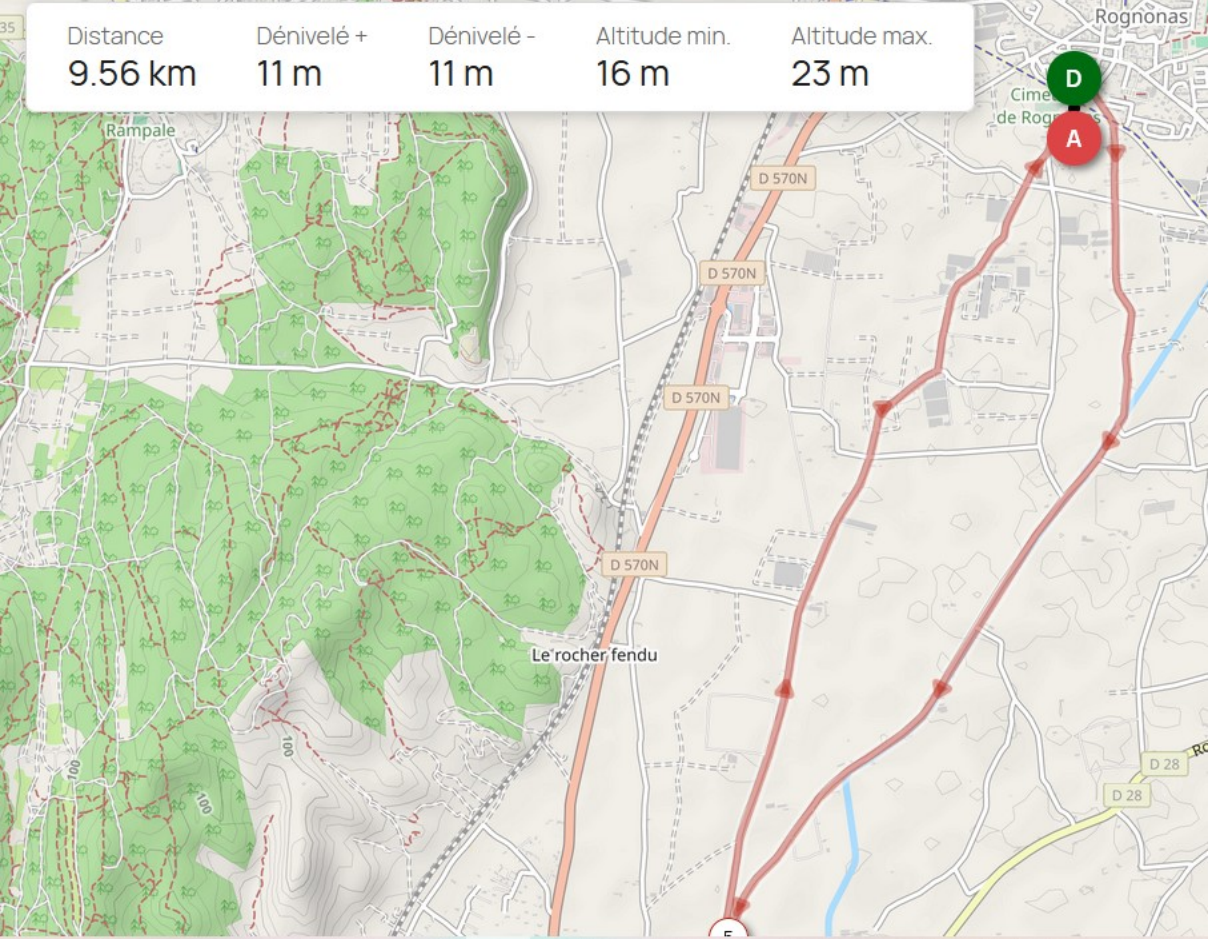

Distance
9.56 km

Dénivelé +
11 m

Dénivelé -
11 m

Altitude min.
16 m

Altitude max.
23 m

Rampale

Cimetière de Rognonas

Rognonas

Le rocher fendu

D 570N

D 570N

D 570N

D 570N

D 28

D 28

E